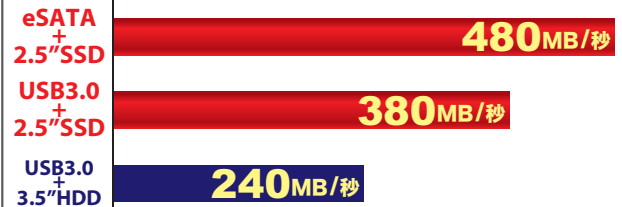

裸族のタウンハウス

転送速度の比較

使用 SSD : SAMSUNG 840PRO+CRIN2535 使用 HDD : Seagate ST10000NM0016 10TB
ベンチマークソフト : Crystal Disk Mark 5.2.0 シーケンシャルリードの実測値

- SATA 6Gbps 3.5" HDDが最大4台搭載可能。4台フル搭載して大容量HDDボックスにしたり、2台だけ搭載してさらに冷却性能を高める使い方もできます。
- フロントドアを開けて、HDDを入れて閉めるだけの簡単組み込み。1台あたり10秒でHDDの組み込みが完了します。
- PCの電源をオフにすると、自動的にHDDとファンの回転を停止する省エネモードを搭載。使用していない時の消費電力を抑えます。
- 転送速度 5Gbps(理論値)のUSB3.0インターフェイスと6Gbps(理論値)のeSATAインターフェイスを搭載。USB3.0はUASP対応なので、別売りの3.5"→2.5" 変換アダプター「裸族のインナー(CRIN2535)」を使用して2.5" SATA SSDを搭載すれば、さらに高速な転送が可能になります。