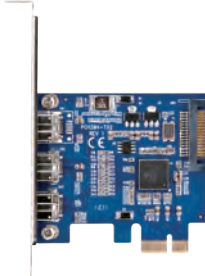

Win 10 8.1(8) 7 Vista XP 2000

Mac OS 10.3~

CIF-FW4P3

4 936014 589513

ポートを増やしタイ [IEEE1394b×3ポート PCIe×1接続]

- PCI Express x 1接続IEEE1394b x 3ポートインターフェイスカード
- 信頼と実績のTexas Instruments(TI)社製コントローラー採用
- ロープロファイルブラケット付属