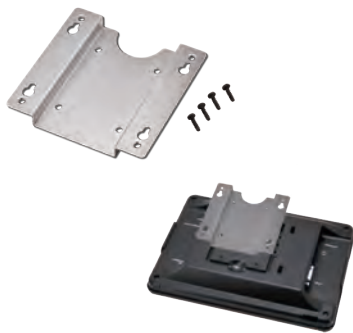

Plus oneシリーズ専用壁掛キット

8インチ
plus one
シリーズ対応

10.1インチ
plus one
シリーズ対応

- ■ネジ4本でplus one8インチ・10.1インチシリーズを壁面に取付可能
- ■VESA規格(75×75mm)に対応し、モニターアームにも取付可能

Plus one Bracket

4 936014 910263