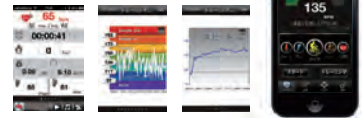

お持ちのスマートフォンアプリと連動して、あなたのワークアウトを計測・記録・管理します。

Bluetooth 4.0 接続

全機種ワイヤレスで かんたんリンク

面倒な配線は必要ありません。
無料専用アプリ「ALA COACH+」を起動すれば
すぐに使用が可能です。

対応機種

- ・ iOS 6以上を搭載したiPhone, New iPad, iPad mini, iPod touch (5th Gen)
- ・ Android OS4.3以上を搭載し、Bluetooth 4.0が使用可能なスマートフォン