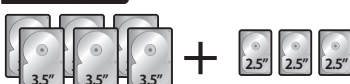

3.5" HDD

CRHC-001/BK

4 549032 008432

裸族のハードなケース [3.5" HDD×6台、2.5" HDD×3台収納]

3.5インチ
HDD
×6台
2.5インチ
HDD
×3台
収納可

3.5" HDD×6台

2.5" HDD×3台

- 複数持っているHDD/SSDの保管・整理に便利な収納ケース
- 内部クッションはHDD/SSD専用サイズ
- HDD/SSDを外部の衝撃からプロテクト
- 3.5" HDDを最大6台と2.5" HDD/SSD最大3台の合計9台収納
- 持ち運びに便利な取っ手付き
- カラーはシルバー/ブラックの2色