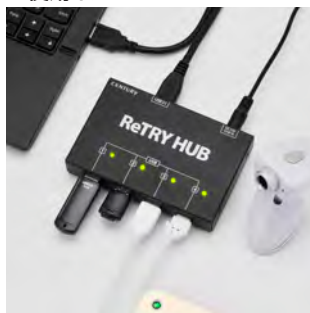

CENTECH製品はジャンルにとらわれず、中級から上級ユーザー様をターゲットに、こんな機能の製品があったらいいと思う開発に注力していきます。

<http://www.centech.jp>

ReTRY HUB

▼使用イメージ

- 本製品はPCとUSBデバイスの間に接続し、PC上の設定ソフトからそのUSBデバイスの接続・切断を常時監視し、認識されなくなった場合に自動で再接続を行なうことができるアイテム
- ソフト開発者向け付加機能搭載(SDKを用意/お問い合わせください)