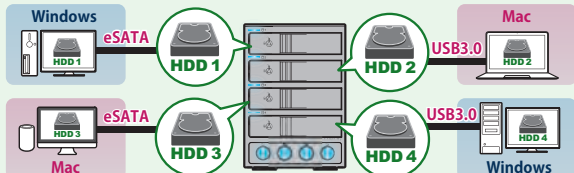

背面のモードスイッチでRAID0(ストライピング)、RAID1(ミラーリング)を構築可能。また、2台のHDDを個別に認識するシングルモード、2台のHDD容量を合体させて1つにするLargeモードを搭載。

RAIDモードスイッチ

USB3.1 Type-C インターフェイス搭載

USB3.1 (Gen2)
10Gbps Type-C
インターフェイス

10Gbps(理論値)の転送速度を持つUSB3.1(Gen2)Type-Cインターフェイスを採用。

- 10Gbps(理論値)の転送速度を持つ、USB3.1(Gen2)Type-Cインターフェイスを採用
- フロントドアを開けて、HDDを入れて閉めるだけの簡単組み込み。1台あたり10秒でHDDの組み込みが完了します。
- PCの電源をオフにすると、自動的にHDDとファンの回転を停止する省エネモードを搭載。使用していない時の消費電力を抑えます。
- 背面のモードスイッチでRAID 0(ストライピング)、RAID 1(ミラーリング)を構築可能。また、2台のHDDを個別に認識するシングルモード、2台のHDD容量を合体させて1つにするLargeモードを搭載。

PCとHDDを個別に接続!

最大
4台まで

USB3.0

eSATA

独立インターフェイスポート×4

それぞれのHDDに対し、独立したインターフェイスポートを搭載。

独立電源スイッチ搭載

独立電源スイッチ搭載でそれぞれのHDD/SSDの電源を個別にオン/オフすることが可能

個別に
オン・オフ!

- HDD 1台につき1ポートの独立インターフェイスを搭載し、PCとHDDを1対1で最大4台まで接続可能
- 付属のUSB変換アダプターとeSATAケーブルを使用して、USB接続またはeSATA接続が可能
- 1ドライブに1ポートなので、PCへの接続はWindows/Macの混在が可能
- 4台のHDDケースを省スペース化、電源1本化できるのでPC周りの整理に最適
- 独立電源スイッチ搭載でそれぞれのHDD/SSDの電源を個別にオン/オフすることが可能
- 10TB HDDに対応(2016年12月現在)