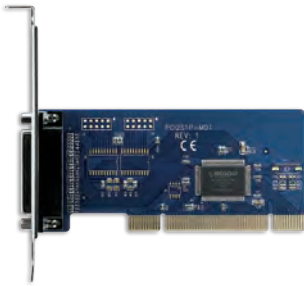

ポートを増やしタイシリーズ

ポートを増やしタイ [パラレル×1ポート PCI×1接続]

- PCI接続パラレルポート×1インターフェイスカード
- オンボードパラレルポートが無いPCへのパラレルポート増設に最適
- ロープロファイルブラケット付属

パラレルポート×1

接続 PCI

Win 10 8.1(8) 7 Vista XP

Mac 非対応

CIF-P1PCI