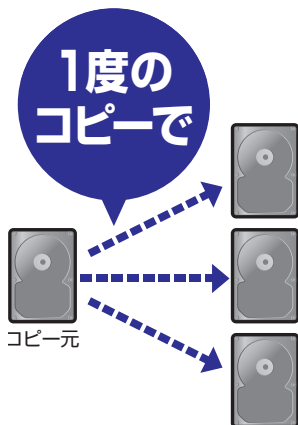

これdo台 Hi-Speed 1to3

丸ごと3台
同時コピー