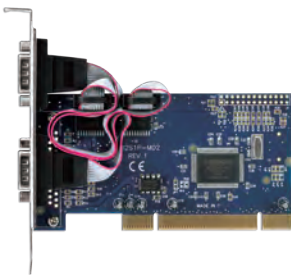

ポートを増やしタイシリーズ

ポートを増やしタイ [パラレル×1ポート PCI×1接続]

- PCI接続パラレルポート×1インターフェイスカード
- オンボードパラレルポートが無いPCへのパラレルポート増設に最適
- ロープロファイルブラケット付属

パラレルポート×1

接続 PCI

Win 10 8.1(8) 7 Vista XP

Mac 非対応

CIF-P1PCI

4 936014 991262

ポートを増やしタイ [パラレル×1ポート PCIe×1接続]

- PCI Express×1接続パラレルポート×1インターフェイスカード
- オンボードパラレルポートが無いPCへのパラレルポート増設に最適
- ロープロファイルブラケット付属

パラレルポート×1

接続 PCI Express x1

Win 10 8.1(8) 7 Vista XP

Mac 非対応

CIF-P1PCIe

4 936014 991279

ポートを増やしタイ [シリアル×2ポート PCI×1接続]

- PCI接続シリアルポート x2インターフェイスカード
- オンボードシリアルポートが無いPCへのシリアルポート増設に最適
- ロープロファイルブラケット付属
- ※ロープロファイルタイプのPCで2ポート使用する場合は、2本のPCI空スロットが必要になります。

シリアルポート×2

接続 PCI

Win 10 8.1(8) 7 Vista XP