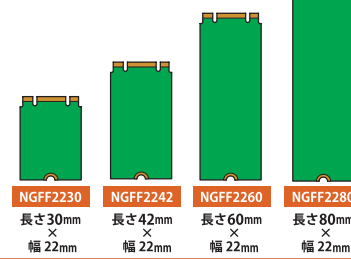

対応 M.2 (NGFF) SSD

記載サイズ以外の幅、長さのM.2 SSDには対応していません。ご注意ください。