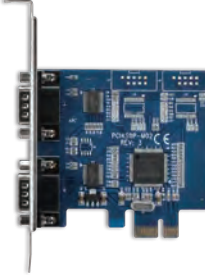

ポートを増やしタイ [シリアル×2ポート PCIe×1接続]

- ■PCI Express×1接続シリアルポート×2インターフェイスカード
- ■オンボードシリアルポートが無いPCへのシリアルポート増設に最適

シリアルポート×2

接続 PCI Express x1

Win 10 8.1(8) 7 Vista XP

Mac 非対応

CIF-S2PCIe

4 936014 991293