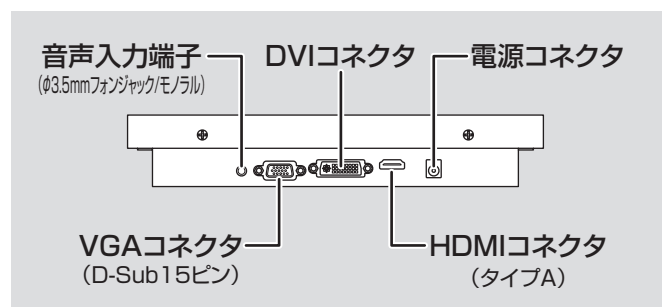

XGA 解像度 **1,024×768** pixel グレアパネル
アスペクト比 **4:3** (固定)

10.4インチXGA産業用組み込みディスプレイ plus one PRO **NEW**

10.4インチ HDMI VGA DVI ACアダプター電源供給

- 産業用組み込み10.4インチ、1024×768pixel(XGA)モニター
- 高寿命 50,000時間のバックライトLED、耐久性に優れた金属製フレームを採用
- 広視野角、低反射ノングレア液晶パネルを採用、1400:1の高コントラスト比
- モノラルスピーカー搭載。HDMI、VGA、DVI-Dの3系統入力に対応。(HDCP非対応)
- 壁掛用VESA(75×75)マウント準拠