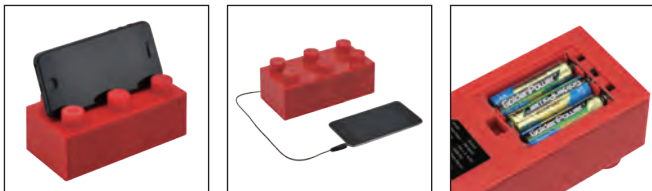

*BRICKS-RD1は販売を終了しました。

スピーカー内蔵スマートフォン

オーディオ機器(Φ3.5mmイヤホンジャック)

接続

ワイヤレス

オーディオケーブル

- 買ってすぐに使えるスピーカー増幅アンプ
- ケーブルも不要、Bluetoothの設定も不要
- スマートフォンを本体に載せるだけで音が大きくなる不思議なスピーカー
- 新技術「NearField Audio」により、スマートフォンのスピーカー部分から流れる音声に同期して音楽を再生
- ちょっとしたポップなインテリアとしても最適