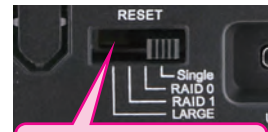

背面のモードスイッチでRAID0(ストライピング)、RAID1(ミラーリング)を構築可能。また、2台のHDDを個別に認識するシングルモード、2台のHDD容量を合体させて1つにするLargeモードを搭載。

RAIDモードスイッチ

USB3.1 Type-C インターフェイス搭載

USB3.1 (Gen2)
10Gbps Type-C
インターフェイス

10Gbps(理論値)の転送速度を持つUSB3.1(Gen2)Type-Cインターフェイスを採用。