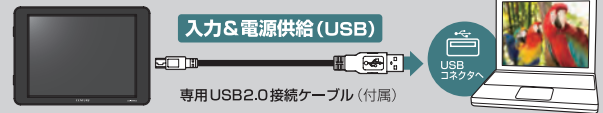

接続はUSBケーブル1本だけでOK!

- ■USBで手軽にデュアルディスプレイ
  バスパワー駆動の8インチUSB接続サブモニター
- ■電源供給/入力はUSBケーブル1本だけでOK
- ■解像度: SVGA 800×600pixel 24bitフルカラー液晶
- ■反射を抑えたノンフレアパネル採用
- ■上下左右、ミラー、回転等、多彩なディスプレイレイアウトが可能
- ■安心の日本国内生産

SVGA

解像度
800×600 pixel
アスペクト比 **4:3** (固定)

ノンフレア
パネル

Win 10 (8.1(8)) 7 Vista XP
Mac OS 10.6~