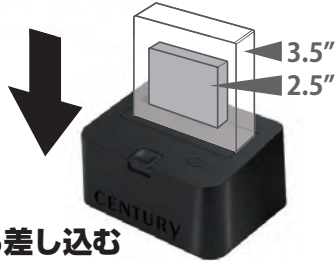

むき出しのまま上から
差し込むだけでセット完了

Feature 2
取り出し補助ボタン
スムーズなドライブ着脱を補助

Feature 3
安定感抜群の
ウェイト入り

Feature 4
多彩な
インターフェイス
USB2.0/3.0/3.1やeSATAと
豊富なラインナップ

Feature 5
フロント電源
スイッチ採用
ドライブの手前にあるので
ON/OFFが簡単

「裸族」シリーズとは

2006年、「裸族の服」から始まった伝説のオリジナル製品。
内蔵用HDDやSSDをケースに入れず、むき出し＝「裸」のまま手軽に
使用することができる製品、それが「裸族」である。
発売以来、ハードディスクをむき出しで使うという発想と
そのユニークなネーミングセンスでスマッシュヒットを連発！
今日までPC自作初心者からヘビーユーザーまで幅広い支持を得ている。

「裸族」シリーズ
公式マスコットキャラクター
裸族坊やセンちゃんなのら！

10th LIMITED EDITION 2017
ANNIVERSARY
RAZOKU-BOYA CENCHAN DEBUT

裸族のお立ち台シリーズ

裸族のお立ち台 USB3.0 V2

HDD/SSDを上から差し込む
元祖クレードルスタイル!

高速USBインターフェイス **USB 3.0** 搭載!

「USB3.0」の転送速度 (実測値)

- 2.5" & 3.5" SATA HDD/SSDをむき出しのまま上から差し込むクレードルスタイルのHDDツール
- 高速USBインターフェイス「USB3.0」搭載
- 10TB HDD対応(2016年12月現在)
- 従来のUSB2.0(480Mbps)に比べ、約10倍の5Gbpsの転送速度を実現

2.5" / 3.5" SATA HDD

2.5" SATA SSD

接続 USB3.0

Win 10 (8.1(8)) 7 Vista