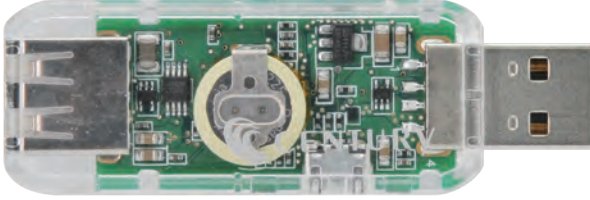

パソコン

接続 USB2.0
Win 10 8.1(8) 7 Vista XP

CT-IRKEY

4 549032 002140

CENTECH製品

USB troubleshooter **在庫限り**

- 本製品はPCとUSBデバイスの間に接続し、PC上の設定ソフトからそのUSBデバイスの接続切断を常時監視し、認識されなくなった場合に自動で再接続を行なうことができるアイテム
- USBメモリ、USBスピーカ、USBプリンタ、USBスキャナ、監視カメラ、カードリーダー、ゲームコントローラ、外付けドライブ等、様々なUSBデバイスで使用可能