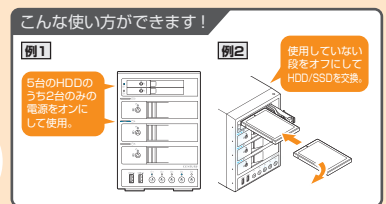

Mac OS 10.9~

CRCH535TB2IS

4 549032 012682

裸族のカプセルホテル in 2.5

独立電源スイッチ搭載

組み込んだHDD/SSDの電源を個別にオン・オフすることができます。

- 2.5" HDD/SSDと3.5" HDDを直接ベイに収納可能
- それぞれのベイに対応した独立電源スイッチを搭載
- フロントにUSBデバイスが接続可能なUSB3.0ハブを2ポート搭載
- PC電源連動機能搭載
- 10TB HDDに対応