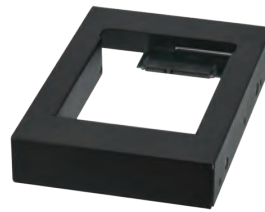

対応 M.2 (NGFF) SSD

記載サイズ以外の幅、長さのM.2 SSDには対応していません。ご注意ください。

裸族のインナー

2.5" SATA HDD

2.5" SATA SSD

接続 SATA

- 2.5" SATA HDD/SSDを3.5" HDDと同じサイズにする変換マウント
- PCケースの3.5インチベイに2.5" HDD/SSDを取り付ける際のマウントとしても使用可能

裸族のインナー for PC

2.5" SATA HDD

2.5" SATA SSD

接続 SATA

- 2.5" SATA HDD/SSDを3.5" HDDと同じサイズにする変換マウント
- 側面からネジ止めするタイプのPCケースはもちろん、底面からネジ止めするタイプのPCケースやMac ProのHDDマウントなどにも対応

裸族のインナー for mSATA

mSATA SSD

接続 SATA

- mSATA SSDを9.5mm厚2.5" SATA HDDサイズに変換可能なアダプター
- 製品本体のネジ穴位置は2.5" HDDに準拠
- 9.5mm厚2.5" HDDサイズに変換することで一般的なノートPC等に組み込んで使用可能