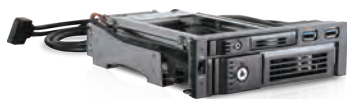

ブランド説明/マルチリムーバブルラック

iStarUSA® Group

iStar USA Groupは、
高品質な産業用PC向けラックマウントケースやキャビネット、
HDDケースなどを製造しているブランドです。
大手企業のサーバケースとして採用されている他、
放送機器や監視カメラシステム、医療機器など
様々な分野で採用の実績がある等、
信頼性に優れた製品を提供
しています。

iStarUSA®

XEAL™

CLAYTEK®

RAIDAGE®

ANANHSIN®

CLAYPOWER®
COMPANY

RODALED™

マルチリムーバブルラック [2.5" x1 & 3.5" x1 & USB3.0ポートx2]