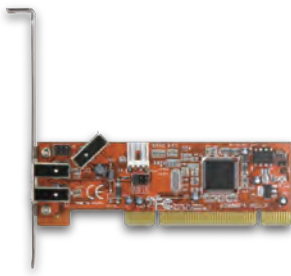

ポートを増やしタイ [IEEE1394a×3ポート PCI×1接続]

- ■IEEE1394a x3ポート(外部ポートx2-内部ポートx1)PCI接続インターフェイスカード
- ■信頼と実績のTexas Instruments社製TSB43AB22A採用
- ■ロープロファイルブラケット付属でスリム型PCにも対応

FireWire×3

接続 PCI

Win 10 8.1(8) 7 Vista XP 2000

Mac OS 10.3~

CIF-FW4P3

4 936014 589513