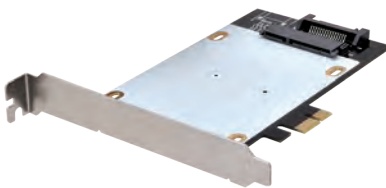

ギガビットイーサネット

接続 PCI Express x1

Win 10 (8.1(8)) 7 Vista

Mac 非対応

CIF-GBE2

4 549032 011845

OS活してSSD de 高速化

- SSD+ソフトでPCの動作を高速化するインターフェイスカード
- PC環境そのままOSの再インストール不要
- OS入りPCIに対してSSDを装着した製品を組み込み、専用ソフトをインストールでPCの動作をスピードアップさせることが可能
- HDD内のデータをSSD上にキャッシュして読み込みをおこなう為、ソフト起動やWebページ読み込み速度が大幅アップ