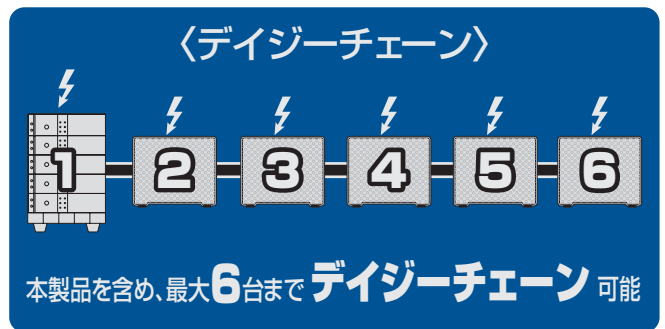

HDD多段ケース

Thunderbolt2 5Bay Enclosure **在庫限り**

1. ■2.5" HDD/SSDまたは3.5" HDDを5台搭載可能
   - ■HDDの電源を個別にON/OFF
   - ■TB2機器のデジチェーンが可能
   - ■アルミ製ハウジングのコンパクトボディ
2. ※本製品はトレイタイプです。

2.5" / 3.5" SATA HDD

2.5" SATA SSD

接続 Thunderbolt Thunderbolt2

Mac OS 10.9~

CRCH535TB2IS

4 549032 012682