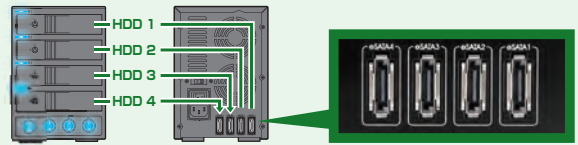

- 10Gbps(理論値)の転送速度を持つ、USB3.1(Gen2)Type-Cインターフェイスを採用
- フロントドアを開けて、HDDを入れて閉めるだけの簡単組み込み。1台あたり10秒でHDDの組み込みが完了します。
- PCの電源をオフにすると、自動的にHDDとファンの回転を停止する省エネモードを搭載。使用していない時の消費電力を抑えます。
- 背面のモードスイッチでRAID 0(ストライピング)、RAID 1(ミラーリング)を構築可能。また、2台のHDDを個別に認識するシングルモード、2台のHDD容量を合体させて1つにするLargeモードを搭載。

PCとHDDを個別に接続!

最大
4台まで

USB3.0

eSATA

独立インターフェイスポート×4

それぞれのHDDに対し、独立したインターフェイスポートを搭載。

独立電源スイッチ搭載

独立電源スイッチ搭載でそれぞれのHDD/SSDの電源を個別にオン/オフすることが可能

個別に
オン・オフ!

- HDD 1台につき1ポートの独立インターフェイスを搭載し、PCとHDDを1対1で最大4台まで接続可能
- 付属のUSB変換アダプターとeSATAケーブルを使用して、USB接続またはeSATA接続が可能
- 1ドライブに1ポートなので、PCへの接続はWindows/Macの混在が可能
- 4台のHDDケースを省スペース化、電源1本化できるのでPC周りの整理に最適
- 独立電源スイッチ搭載でそれぞれのHDD/SSDの電源を個別にオン/オフすることが可能
- 10TB HDDに対応(2016年12月現在)

3.5" SATA HDD

接続 USB3.0 eSATA
Win 10 (8.1(8)) 7 Vista
Mac OS 10.7~

CRPR35E4U3IS

4 549032 012453

裸族のスカイタワー 10Bay IS

2.5" SATA HDD / SSDでも使える
2.5" → 3.5" SATA 変換アダプタ
「裸族のインナー」¹個付属

- 3.5" SATA HDDを10台搭載可能なHDDケース
- UASP対応USB3.0接続で高速データアクセスが可能
- SATA 6Gbps HDDに対応し、更に高速転送が可能
- 1台あたりわずか10秒でHDDの組み込みが可能
- 独立電源スイッチ搭載でそれぞれのHDD/SSDの電源を個別にオン/オフすることが可能
- 付属の「裸族のインナー」を使用することで、2.5" SATA HDD/SSDの組み込みにも対応
- 10TB HDDに対応(2016年12月現在)